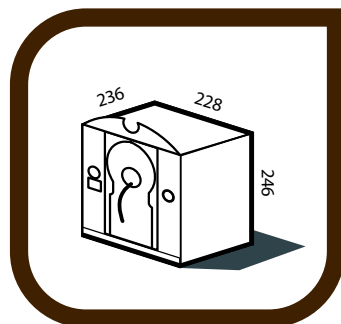

# Scheda tecnica linea Thalatepee Suite

Modelli /Models	Thalatepee Suite Prestige	Thalatepee Suite Spa	Thalatepee Suite Easy	Thalatepee Suite Small Deluxe	Thalatepee Suite Small
<b>Dimensioni/ Measurements</b>	407 x 228 x h246(cm) - 9,28 mq (Sq m) / 22,55 m <sup>3</sup>	407 x 228 x h246(cm) - 9,28 mq (Sq m) / 22,55 m <sup>3</sup>	236 x 228 x h246 (cm) - 5,38 mq (Sq m) / 12,65 m <sup>3</sup>	179 x 228 x h246 (cm) - 4,08 mq (Sq m) / 9,91 m <sup>3</sup>	179 x 171 x h246 (cm) - 3,06 mq (Sq m) / 7,44 m <sup>3</sup>
<b>Alimentazione/ Power supply</b>	400 volt + N + T a 40 ampere / 400 volt three-phase + neutral + ground - 40 ampere	400 volt + N + T a 40 ampere / 400 volt three-phase + neutral + ground - 40 ampere	400 volt + N + T a 40 ampere / 400 volt three-phase + neutral + ground - 40 ampere	400 volt + N + T a 40 ampere / 400 volt three-phase + neutral + ground - 40 ampere	400 volt + N + T a 40 ampere / 400 volt three-phase + neutral + ground - 40 ampere
<b>Generatore di vapore/ Steam generator</b>	A pressione/ 1 pressure	NO	A pressione/ 1 pressure	A pressione/ 1 pressure	A pressione/ 1 pressure
<b>Stufa/ Stove</b>	A incandescenza / 1 incandescent	A incandescenza / 1 incandescent	A incandescenza / 1 incandescent	A incandescenza / 1 incandescent	A incandescenza / 1 incandescent
<b>Assorbimento/ Absorption</b>	18 kW/h	12 kW/h	15 kW/h	10 kW/h	8 kW/h
<b>Allacciamenti idrici/ Water supply</b>	Carico acqua calda e fredda a pavimento, proveniente dall'impianto generale del locale / Hot and cold water on the floor supply point from mains located on wall				
<b>Scarico/ Drain</b>	Scarico a filo pavimento / Drain flush with floor	Scarico a filo pavimento / Drain flush with floor	Scarico a filo pavimento / Drain flush with floor	Scarico a filo pavimento / Drain flush with floor	Scarico a filo pavimento / Drain flush with floor
<b>Pannello di controllo esterno e funzioni/ External control panel and functions</b>	PC con touch screen, 27 percorsi pre-impostati, 2 stand-by per caldo secco e caldo umido, 1 percorso personalizzabile / PC with touch screen, 27 pre-set paths, 2 stand-by for dry and damp heat, 1 customizable path	Pannello 6 programmi pre-impostati 2 percorsi personalizzabile, 1 stand-by caldo secco, 1 per il preriscaldamento / Panel with 6 pre-set programs, 2 customizable path, 1 stand-by for dry, 1 pre-heating	PC con touch screen, 8 percorsi pre-impostati, 2 stand-by per caldo secco e caldo umido, 1 percorso personalizzabile / PC with touch screen, 8 pre-set paths, 2 stand-by for dry and damp heat, 1 customizable path	PC con touch screen, 8 percorsi pre-impostati, 2 stand-by per caldo secco e caldo umido, 1 percorso personalizzabile / PC with touch screen, 8 pre-set paths, 2 stand-by for dry and damp heat, 1 customizable path	Pannello 5 programmi pre-impostati, 1 programma personalizzabile / Panel with touch screen, 8 pre-set programs, 1 customizable program
<b>Comandi interni/ Internal controls</b>	Saliscendi per doccia affusione, doppio selettore per cromoterapia, chiamata di cortesia, tasto emergenza / Adjustable rail for affusion shower, double switch for colour therapy, courtesy call, emergency button	Doppio selettore per cromoterapia, chiamata di cortesia, tasto emergenza / Double switch for colour therapy, courtesy call, emergency button	Doppio selettore per cromoterapia, chiamata di cortesia, tasto emergenza / Double switch for colour therapy, courtesy call, emergency button	Selettore per cromoterapia, tasto emergenza / Switch for colour therapy, emergency button	Selettore per cromoterapia, tasto emergenza / Switch for colour therapy, emergency button
<b>Dotazione interna/ Internal fittings</b>	Cromoterapia a soffitto e parete, doccia affusione, doccia tropicale, scaldia fanghi a vapore con termostato, panche laterali a scomparsa, sedia relax, lettino ayurveda / Ceiling and wall colour therapy, affusion shower, tropical shower, steam mud heater with thermostat, integrated side benches, relax chair, ayurveda couch.	Cromoterapia a soffitto e parete, doccia tropicale, scaldia fanghi con termostato / Ceiling and wall colour therapy, tropical shower, mud heater with thermostat.	Cromoterapia a soffitto e parete, doccia tropicale, 2 doccine estensibile, 4 sedie relax / Ceiling and wall colour therapy, tropical shower, 2 extensible shower, 4 relax chairs	Cromoterapia a soffitto, doccia tropicale, doccia estensibile, 2 panche angolari, 2 poggia schiena / Ceiling colour therapy, tropical shower, extensible shower, 2 corner benches, 2 back rests	Cromoterapia a soffitto, doccia estensibile, 2 panche angolari, 1 poggia schiena / Ceiling colour therapy, extensible shower, 2 corner benches, 1 back rests
<b>Dotazione esterna/ External fittings</b>	hi-fi con lettore CD / hi-Fi with CD player	hi-fi con lettore CD / hi-Fi with CD player	hi-fi con lettore CD / hi-Fi with CD player	hi-fi con lettore CD / hi-Fi with CD player	hi-fi con lettore CD / hi-Fi with CD player
<b>Accessori a richiesta/ Optional</b>	Impianto di igienizzazione / Plant sanitation	Doccia affusione, panche laterali a scomparsa con sedia relax, lettino ayurveda, impianto di igienizzazione / Affusion shower, integrated side benches with relax chairs, ayurveda couch, plant sanitation			
<b>Personalizz. Extra/ Customizing Extras</b>	Porta laterale / Side door	Porta laterale / Side door	Soffitto a volta / Vaulted ceiling		