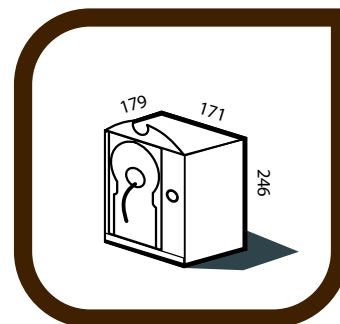

# Scheda tecnica linea Thalatepee Suite

Modelli /Models	Thalatepee Suite Prestige	Thalatepee Suite Spa	Thalatepee Suite Easy	Thalatepee Suite Small Deluxe	Thalatepee Suite Small
<b>Dimensioni/ Measurements</b>	407 x 228 x h246(cm) - 9,28 mq (Sq m) / 22,55 m <sup>3</sup>	407 x 228 x h246(cm) - 9,28 mq (Sq m) / 22,55 m <sup>3</sup>	236 x 228 x h246 (cm) - 5,38 mq (Sq m) / 12,65 m <sup>3</sup>	179 x 228 x h246 (cm) - 4,08 mq (Sq m) / 9,91 m <sup>3</sup>	179 x 171 x h246 (cm) - 3,06 mq (Sq m) / 7,44 m <sup>3</sup>
<b>Alimentazione/ Power supply</b>	400 volt + N + T a 40 ampere / 400 volt three-phase + neutral + ground - 40 ampere	400 volt + N + T a 40 ampere / 400 volt three-phase + neutral + ground - 40 ampere	400 volt + N + T a 40 ampere / 400 volt three-phase + neutral + ground - 40 ampere	400 volt + N + T a 40 ampere / 400 volt three-phase + neutral + ground - 40 ampere	400 volt + N + T a 40 ampere / 400 volt three-phase + neutral + ground - 40 ampere
<b>Generatore di vapore/ Steam generator</b>	A pressione/ 1 pressure	NO	A pressione/ 1 pressure	A pressione/ 1 pressure	A pressione/ 1 pressure
<b>Stufa/ Stove</b>	A incandescenza / 1 incandescent	A incandescenza / 1 incandescent	A incandescenza / 1 incandescent	A incandescenza / 1 incandescent	A incandescenza / 1 incandescent
<b>Assorbimento/ Absorption</b>	18 kW/h	12 kW/h	15 kW/h	10 kW/h	8 kW/h
<b>Allacciamenti idrici/ Water supply</b>	Carico acqua calda e fredda a pavimento, proveniente dall'impianto generale del locale / Hot and cold water on the floor supply point from mains located on wall				
<b>Scarico/ Drain</b>	Scarico a filo pavimento / Drain flush with floor	Scarico a filo pavimento / Drain flush with floor	Scarico a filo pavimento / Drain flush with floor	Scarico a filo pavimento / Drain flush with floor	Scarico a filo pavimento / Drain flush with floor
<b>Pannello di controllo esterno e funzioni/ External control panel and functions</b>	PC con touch screen, 27 percorsi pre-impostati, 2 stand-by per caldo secco e caldo umido, 1 percorso personalizzabile / PC with touch screen, 27 pre-set paths, 2 stand-by for dry and damp heat, 1 customizable path	Pannello 6 programmi pre-impostati 2 percorsi personalizzabile, 1 stand-by caldo secco, 1 per il preriscaldamento / Panel with 6 pre-set programs, 2 customizable path, 1 stand-by for dry, 1 pre-heating	PC con touch screen, 8 percorsi pre-impostati, 2 stand-by per caldo secco e caldo umido, 1 percorso personalizzabile / PC with touch screen, 8 pre-set paths, 2 stand-by for dry and damp heat, 1 customizable path	PC con touch screen, 8 percorsi pre-impostati, 2 stand-by per caldo secco e caldo umido, 1 percorso personalizzabile / PC with touch screen, 8 pre-set paths, 2 stand-by for dry and damp heat, 1 customizable path	Pannello 5 programmi pre-impostati, 1 programma personalizzabile / Panel with touch screen, 8 pre-set programs, 1 customizable program
<b>Comandi interni/ Internal controls</b>	Saliscendi per doccia affusione, doppio selettore per cromoterapia, chiamata di cortesia, tasto emergenza / Adjustable rail for affusion shower, double switch for colour therapy, courtesy call, emergency button	Doppio selettore per cromoterapia, chiamata di cortesia, tasto emergenza / Double switch for colour therapy, courtesy call, emergency button	Doppio selettore per cromoterapia, chiamata di cortesia, tasto emergenza / Double switch for colour therapy, courtesy call, emergency button	Selettore per cromoterapia, tasto emergenza / Switch for colour therapy, emergency button	Selettore per cromoterapia, tasto emergenza / Switch for colour therapy, emergency button
<b>Dotazione interna/ Internal fittings</b>	Cromoterapia a soffitto e parete, doccia affusione, doccia tropicale, scaldia fanghi a vapore con termostato, panche laterali a scomparsa, sedia relax, lettino ayurveda / Ceiling and wall colour therapy, affusion shower, tropical shower, steam mud heater with thermostat, integrated side benches, relax chair, ayurveda couch.	Cromoterapia a soffitto e parete, doccia tropicale, scaldia fanghi con termostato / Ceiling and wall colour therapy, tropical shower, mud heater with thermostat.	Cromoterapia a soffitto e parete, doccia tropicale, 2 doccine estensibile, 4 sedie relax / Ceiling and wall colour therapy, tropical shower, 2 extensible shower, 4 relax chairs	Cromoterapia a soffitto, doccia tropicale, doccia estensibile, 2 panche angolari, 2 poggia schiena / Ceiling colour therapy, tropical shower, extensible shower, 2 corner benches, 2 back rests	Cromoterapia a soffitto, doccia estensibile, 2 panche angolari, 1 poggia schiena / Ceiling colour therapy, extensible shower, 2 corner benches, 1 back rests
<b>Dotazione esterna/ External fittings</b>	hi-fi con lettore CD / hi-Fi with CD player	hi-fi con lettore CD / hi-Fi with CD player	hi-fi con lettore CD / hi-Fi with CD player	hi-fi con lettore CD / hi-Fi with CD player	hi-fi con lettore CD / hi-Fi with CD player
<b>Accessori a richiesta/ Optional</b>	Impianto di igienizzazione / Plant sanitation	Doccia affusione, panche laterali a scomparsa con sedia relax, lettino ayurveda, impianto di igienizzazione / Affusion shower, integrated side benches with relax chairs, ayurveda couch, plant sanitation			
<b>Personalizz. Extra/ Customizing Extras</b>	Porta laterale / Side door	Porta laterale / Side door	Soffitto a volta / Vaulted ceiling		