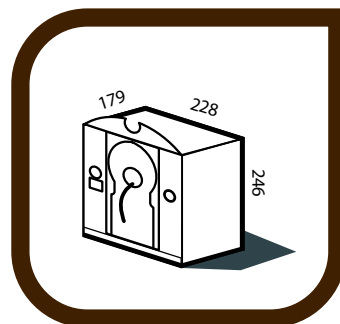

# Scheda tecnica linea Thalatepee Suite

Modelli /Models	Thalatepee Suite Prestige	Thalatepee Suite Spa	Thalatepee Suite Easy	Thalatepee Suite Small Deluxe	Thalatepee Suite Small
<b>Dimensioni/ Measurements</b>	407 x 228 x h246(cm) - 9,28 mq (Sq m) / 22,55 m <sup>3</sup>	407 x 228 x h246(cm) - 9,28 mq (Sq m) / 22,55 m <sup>3</sup>	236 x 228 x h246 (cm) - 5,38 mq (Sq m) / 12,65 m <sup>3</sup>	179 x 228 x h246 (cm) - 4,08 mq (Sq m) / 9,91 m <sup>3</sup>	179 x 171 x h246 (cm) - 3,06 mq (Sq m) / 7,44 m <sup>3</sup>
<b>Alimentazione/ Power supply</b>	400 volt + N + T a 40 ampere / 400 volt three-phase + neutral + ground - 40 ampere	400 volt + N + T a 40 ampere / 400 volt three-phase + neutral + ground - 40 ampere	400 volt + N + T a 40 ampere / 400 volt three-phase + neutral + ground - 40 ampere	400 volt + N + T a 40 ampere / 400 volt three-phase + neutral + ground - 40 ampere	400 volt + N + T a 40 ampere / 400 volt three-phase + neutral + ground - 40 ampere
<b>Generatore di vapore/ Steam generator</b>	A pressione/ 1 pressure	NO	A pressione/ 1 pressure	A pressione/ 1 pressure	A pressione/ 1 pressure
<b>Stufa/ Stove</b>	A incandescenza / 1 incandescent	A incandescenza / 1 incandescent	A incandescenza / 1 incandescent	A incandescenza / 1 incandescent	A incandescenza / 1 incandescent
<b>Assorbimento/ Absorption</b>	18 kW/h	12 kW/h	15 kW/h	10 kW/h	8 kW/h
<b>Allacciamenti idrici/ Water supply</b>	Carico acqua calda e fredda a pavimento, proveniente dall'impianto generale del locale / Hot and cold water on the floor supply point from mains located on wall				
<b>Scarico/ Drain</b>	Scarico a filo pavimento / Drain flush with floor	Scarico a filo pavimento / Drain flush with floor	Scarico a filo pavimento / Drain flush with floor	Scarico a filo pavimento / Drain flush with floor	Scarico a filo pavimento / Drain flush with floor
<b>Pannello di controllo esterno e funzioni/ External control panel and functions</b>	PC con touch screen, 27 percorsi pre-impostati, 2 stand-by per caldo secco e caldo umido, 1 percorso personalizzabile / PC with touch screen, 27 pre-set paths, 2 stand-by for dry and damp heat, 1 customizable path	Pannello 6 programmi pre-impostati 2 percorsi personalizzabile, 1 stand-by caldo secco, 1 per il preriscaldamento / Panel with 6 pre-set programs, 2 customizable path, 1 stand-by for dry, 1 pre-heating	PC con touch screen, 8 percorsi pre-impostati, 2 stand-by per caldo secco e caldo umido, 1 percorso personalizzabile / PC with touch screen, 8 pre-set paths, 2 stand-by for dry and damp heat, 1 customizable path	PC con touch screen, 8 percorsi pre-impostati, 2 stand-by per caldo secco e caldo umido, 1 percorso personalizzabile / PC with touch screen, 8 pre-set paths, 2 stand-by for dry and damp heat, 1 customizable path	Pannello 5 programmi pre-impostati, 1 programma personalizzabile / Panel with touch screen, 8 pre-set programs, 1 customizable program
<b>Comandi interni/ Internal controls</b>	Saliscendi per doccia affusione, doppio selettore per cromoterapia, chiamata di cortesia, tasto emergenza / Adjustable rail for affusion shower, double switch for colour therapy, courtesy call, emergency button	Doppio selettore per cromoterapia, chiamata di cortesia, tasto emergenza / Double switch for colour therapy, courtesy call, emergency button	Doppio selettore per cromoterapia, chiamata di cortesia, tasto emergenza / Double switch for colour therapy, courtesy call, emergency button	Selettore per cromoterapia, tasto emergenza / Switch for colour therapy, emergency button	Selettore per cromoterapia, tasto emergenza / Switch for colour therapy, emergency button
<b>Dotazione interna/ Internal fittings</b>	Cromoterapia a soffitto e parete, doccia affusione, doccia tropicale, scaldia fanghi a vapore con termostato, panche laterali a scomparsa, sedia relax, lettino ayurveda / Ceiling and wall colour therapy, affusion shower, tropical shower, steam mud heater with thermostat, integrated side benches, relax chair, ayurveda couch.	Cromoterapia a soffitto e parete, doccia tropicale, scaldia fanghi con termostato / Ceiling and wall colour therapy, tropical shower, mud heater with thermostat.	Cromoterapia a soffitto e parete, doccia tropicale, 2 doccine estensibile, 4 sedie relax / Ceiling and wall colour therapy, tropical shower, 2 extensible shower, 4 relax chairs	Cromoterapia a soffitto, doccia tropicale, doccia estensibile, 2 panche angolari, 2 poggia schiena / Ceiling colour therapy, tropical shower, extensible shower, 2 corner benches, 2 back rests	Cromoterapia a soffitto, doccia estensibile, 2 panche angolari, 1 poggia schiena / Ceiling colour therapy, extensible shower, 2 corner benches, 1 back rests
<b>Dotazione esterna/ External fittings</b>	hi-fi con lettore CD / hi-Fi with CD player	hi-fi con lettore CD / hi-Fi with CD player	hi-fi con lettore CD / hi-Fi with CD player	hi-fi con lettore CD / hi-Fi with CD player	hi-fi con lettore CD / hi-Fi with CD player
<b>Accessori a richiesta/ Optional</b>	Impianto di igienizzazione / Plant sanitation	Doccia affusione, panche laterali a scomparsa con sedia relax, lettino ayurveda, impianto di igienizzazione / Affusion shower, integrated side benches with relax chairs, ayurveda couch, plant sanitation			
<b>Personalizz. Extra/ Customizing Extras</b>	Porta laterale / Side door	Porta laterale / Side door	Soffitto a volta / Vaulted ceiling		