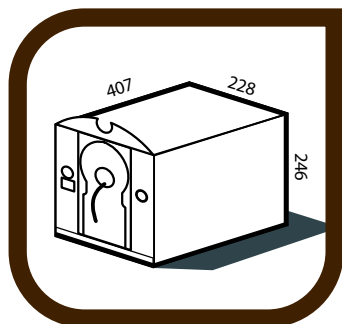

# Scheda tecnica linea Thalatepee Suite

Modelli /Models	Thalatepee Suite Prestige	Thalatepee Suite Spa	Thalatepee Suite Easy	Thalatepee Suite Small Deluxe	Thalatepee Suite Small
<b>Dimensioni/ Measurements</b>	407 x 228 x h246(cm) - 9,28 mq (Sq m) / 22,55 m <sup>3</sup>	407 x 228 x h246(cm) - 9,28 mq (Sq m) / 22,55 m <sup>3</sup>	236 x 228 x h246 (cm) - 5,38 mq (Sq m) / 12,65 m <sup>3</sup>	179 x 228 x h246 (cm) - 4,08 mq (Sq m) / 9,91 m <sup>3</sup>	179 x 171 x h246 (cm) - 3,06 mq (Sq m) / 7,44 m <sup>3</sup>
<b>Alimentazione/ Power supply</b>	400 volt + N + T a 40 ampere / 400 volt three-phase + neutral + ground - 40 ampere	400 volt + N + T a 40 ampere / 400 volt three-phase + neutral + ground - 40 ampere	400 volt + N + T a 40 ampere / 400 volt three-phase + neutral + ground - 40 ampere	400 volt + N + T a 40 ampere / 400 volt three-phase + neutral + ground - 40 ampere	400 volt + N + T a 40 ampere / 400 volt three-phase + neutral + ground - 40 ampere
<b>Generatore di vapore/ Steam generator</b>	A pressione/ 1 pressure	NO	A pressione/ 1 pressure	A pressione/ 1 pressure	A pressione/ 1 pressure
<b>Stufa/ Stove</b>	A incandescenza / 1 incandescent	A incandescenza / 1 incandescent	A incandescenza / 1 incandescent	A incandescenza / 1 incandescent	A incandescenza / 1 incandescent
<b>Assorbimento/ Absorption</b>	18 kW/h	12 kW/h	15 kW/h	10 kW/h	8 kW/h
<b>Allacciamenti idrici/ Water supply</b>	Carico acqua calda e fredda a pavimento, proveniente dall'impianto generale del locale / Hot and cold water on the floor supply point from mains located on wall				
<b>Scarico/ Drain</b>	Scarico a filo pavimento / Drain flush with floor	Scarico a filo pavimento / Drain flush with floor	Scarico a filo pavimento / Drain flush with floor	Scarico a filo pavimento / Drain flush with floor	Scarico a filo pavimento / Drain flush with floor
<b>Pannello di controllo esterno e funzioni/ External control panel and functions</b>	PC con touch screen, 27 percorsi pre-impostati, 2 stand-by per caldo secco e caldo umido, 1 percorso personalizzabile / PC with touch screen, 27 pre-set paths, 2 stand-by for dry and damp heat, 1 customizable path	Pannello 6 programmi pre-impostati 2 percorsi personalizzabile, 1 stand-by caldo secco, 1 per il preriscaldamento / Panel with 6 pre-set programs, 2 customizable path, 1 stand-by for dry, 1 pre-heating	PC con touch screen, 8 percorsi pre-impostati, 2 stand-by per caldo secco e caldo umido, 1 percorso personalizzabile / PC with touch screen, 8 pre-set paths, 2 stand-by for dry and damp heat, 1 customizable path	PC con touch screen, 8 percorsi pre-impostati, 2 stand-by per caldo secco e caldo umido, 1 percorso personalizzabile / PC with touch screen, 8 pre-set paths, 2 stand-by for dry and damp heat, 1 customizable path	Pannello 5 programmi pre-impostati, 1 programma personalizzabile / Panel with touch screen, 8 pre-set programs, 1 customizable program
<b>Comandi interni/ Internal controls</b>	Saliscendi per doccia affusione, doppio selettore per cromoterapia, chiamata di cortesia, tasto emergenza / Adjustable rail for affusion shower, double switch for colour therapy, courtesy call, emergency button	Doppio selettore per cromoterapia, chiamata di cortesia, tasto emergenza / Double switch for colour therapy, courtesy call, emergency button	Doppio selettore per cromoterapia, chiamata di cortesia, tasto emergenza / Double switch for colour therapy, courtesy call, emergency button	Selettore per cromoterapia, tasto emergenza / Switch for colour therapy, emergency button	Selettore per cromoterapia, tasto emergenza / Switch for colour therapy, emergency button
<b>Dotazione interna/ Internal fittings</b>	Cromoterapia a soffitto e parete, doccia affusione, doccia tropicale, scaldia fanghi a vapore con termostato, panche laterali a scomparsa, sedia relax, lettino ayurveda / Ceiling and wall colour therapy, affusion shower, tropical shower, steam mud heater with thermostat, integrated side benches, relax chair, ayurveda couch.	Cromoterapia a soffitto e parete, doccia tropicale, scaldia fanghi con termostato / Ceiling and wall colour therapy, tropical shower, mud heater with thermostat.	Cromoterapia a soffitto e parete, doccia tropicale, 2 doccine estensibile, 4 sedie relax / Ceiling and wall colour therapy, tropical shower, 2 extensible shower, 4 relax chairs	Cromoterapia a soffitto, doccia tropicale, doccia estensibile, 2 panche angolari, 2 poggia schiena / Ceiling colour therapy, tropical shower, extensible shower, 2 corner benches, 2 back rests	Cromoterapia a soffitto, doccia estensibile, 2 panche angolari, 1 poggia schiena / Ceiling colour therapy, extensible shower, 2 corner benches, 1 back rests
<b>Dotazione esterna/ External fittings</b>	hi-fi con lettore CD / hi-Fi with CD player	hi-fi con lettore CD / hi-Fi with CD player	hi-fi con lettore CD / hi-Fi with CD player	hi-fi con lettore CD / hi-Fi with CD player	hi-fi con lettore CD / hi-Fi with CD player
<b>Accessori a richiesta/ Optional</b>	Impianto di igienizzazione / Plant sanitation	Doccia affusione, panche laterali a scomparsa con sedia relax, lettino ayurveda, impianto di igienizzazione / Affusion shower, integrated side benches with relax chairs, ayurveda couch, plant sanitation			
<b>Personalizz. Extra/ Customizing Extras</b>	Porta laterale / Side door	Porta laterale / Side door	Soffitto a volta / Vaulted ceiling		