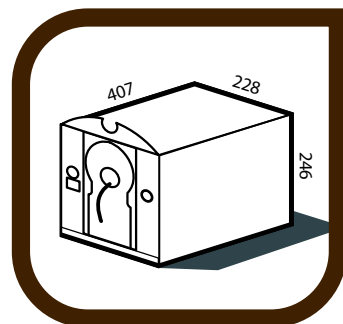

# Scheda tecnica linea Thalatepee Suite

Modelli /Models	Thalatepee Suite Prestige	Thalatepee Suite Spa	Thalatepee Suite Easy	Thalatepee Suite Small Deluxe	Thalatepee Suite Small
<b>Dimensioni/ Measurements</b>	407 x 228 x h246(cm) - 9,28 mq (Sq m) / 22,55 m <sup>3</sup>	407 x 228 x h246(cm) - 9,28 mq (Sq m) / 22,55 m <sup>3</sup>	236 x 228 x h246 (cm) - 5,38 mq (Sq m) / 12,65 m <sup>3</sup>	179 x 228 x h246 (cm) - 4,08 mq (Sq m) / 9,91 m <sup>3</sup>	179 x 171 x h246 (cm) - 3,06 mq (Sq m) / 7,44 m <sup>3</sup>
<b>Alimentazione/ Power supply</b>	400 volt + N + T a 40 ampere / 400 volt three-phase + neutral + ground - 40 ampere	400 volt + N + T a 40 ampere / 400 volt three-phase + neutral + ground - 40 ampere	400 volt + N + T a 40 ampere / 400 volt three-phase + neutral + ground - 40 ampere	400 volt + N + T a 40 ampere / 400 volt three-phase + neutral + ground - 40 ampere	400 volt + N + T a 40 ampere / 400 volt three-phase + neutral + ground - 40 ampere
<b>Generatore di vapore/ Steam generator</b>	A pressione/ 1 pressure	NO	A pressione/ 1 pressure	A pressione/ 1 pressure	A pressione/ 1 pressure
<b>Stufa/ Stove</b>	A incandescenza / 1 incandescent	A incandescenza / 1 incandescent	A incandescenza / 1 incandescent	A incandescenza / 1 incandescent	A incandescenza / 1 incandescent
<b>Assorbimento/ Absorption</b>	18 kW/h	12 kW/h	15 kW/h	10 kW/h	8 kW/h
<b>Allacciamenti idrici/ Water supply</b>	Carico acqua calda e fredda a pavimento, proveniente dall'impianto generale del locale / Hot and cold water on the floor supply point from mains located on wall				
<b>Scarico/ Drain</b>	Scarico a filo pavimento / Drain flush with floor	Scarico a filo pavimento / Drain flush with floor	Scarico a filo pavimento / Drain flush with floor	Scarico a filo pavimento / Drain flush with floor	Scarico a filo pavimento / Drain flush with floor
<b>Pannello di controllo esterno e funzioni/ External control panel and functions</b>	PC con touch screen, 27 percorsi pre-impostati, 2 stand-by per caldo secco e caldo umido, 1 percorso personalizzabile / PC with touch screen, 27 pre-set paths, 2 stand-by for dry and damp heat, 1 customizable path	Pannello 6 programmi pre-impostati 2 percorsi personalizzabile, 1 stand-by caldo secco, 1 per il preriscaldamento / Panel with 6 pre-set programs, 2 customizable path, 1 stand-by for dry, 1 pre-heating	PC con touch screen, 8 percorsi pre-impostati, 2 stand-by per caldo secco e caldo umido, 1 percorso personalizzabile / PC with touch screen, 8 pre-set paths, 2 stand-by for dry and damp heat, 1 customizable path	PC con touch screen, 8 percorsi pre-impostati, 2 stand-by per caldo secco e caldo umido, 1 percorso personalizzabile / PC with touch screen, 8 pre-set paths, 2 stand-by for dry and damp heat, 1 customizable path	Pannello 5 programmi pre-impostati, 1 programma personalizzabile / Panel with touch screen, 8 pre-set programs, 1 customizable program
<b>Comandi interni/ Internal controls</b>	Saliscendi per doccia affusione, doppio selettore per cromoterapia, chiamata di cortesia, tasto emergenza / Adjustable rail for affusion shower, double switch for colour therapy, courtesy call, emergency button	Doppio selettore per cromoterapia, chiamata di cortesia, tasto emergenza / Double switch for colour therapy, courtesy call, emergency button	Doppio selettore per cromoterapia, chiamata di cortesia, tasto emergenza / Double switch for colour therapy, courtesy call, emergency button	Selettore per cromoterapia, tasto emergenza / Switch for colour therapy, emergency button	Selettore per cromoterapia, tasto emergenza / Switch for colour therapy, emergency button
<b>Dotazione interna/ Internal fittings</b>	Cromoterapia a soffitto e parete, doccia affusione, doccia tropicale, scaldia fanghi a vapore con termostato, panche laterali a scomparsa, sedia relax, lettino ayurveda / Ceiling and wall colour therapy, affusion shower, tropical shower, steam mud heater with thermostat, integrated side benches, relax chair, ayurveda couch.	Cromoterapia a soffitto e parete, doccia tropicale, scaldia fanghi con termostato / Ceiling and wall colour therapy, tropical shower, mud heater with thermostat.	Cromoterapia a soffitto e parete, doccia tropicale, 2 doccine estensibile, 4 sedie relax / Ceiling and wall colour therapy, tropical shower, 2 extensible shower, 4 relax chairs	Cromoterapia a soffitto, doccia tropicale, doccia estensibile, 2 panche angolari, 2 poggia schiena / Ceiling colour therapy, tropical shower, extensible shower, 2 corner benches, 2 back rests	Cromoterapia a soffitto, doccia estensibile, 2 panche angolari, 1 poggia schiena / Ceiling colour therapy, extensible shower, 2 corner benches, 1 back rests
<b>Dotazione esterna/ External fittings</b>	hi-fi con lettore CD / hi-Fi with CD player	hi-fi con lettore CD / hi-Fi with CD player	hi-fi con lettore CD / hi-Fi with CD player	hi-fi con lettore CD / hi-Fi with CD player	hi-fi con lettore CD / hi-Fi with CD player
<b>Accessori a richiesta/ Optional</b>	Impianto di igienizzazione / Plant sanitation	Doccia affusione, panche laterali a scomparsa con sedia relax, lettino ayurveda, impianto di igienizzazione / Affusion shower, integrated side benches with relax chairs, ayurveda couch, plant sanitation			
<b>Personalizz. Extra/ Customizing Extras</b>	Porta laterale / Side door	Porta laterale / Side door	Soffitto a volta / Vaulted ceiling		